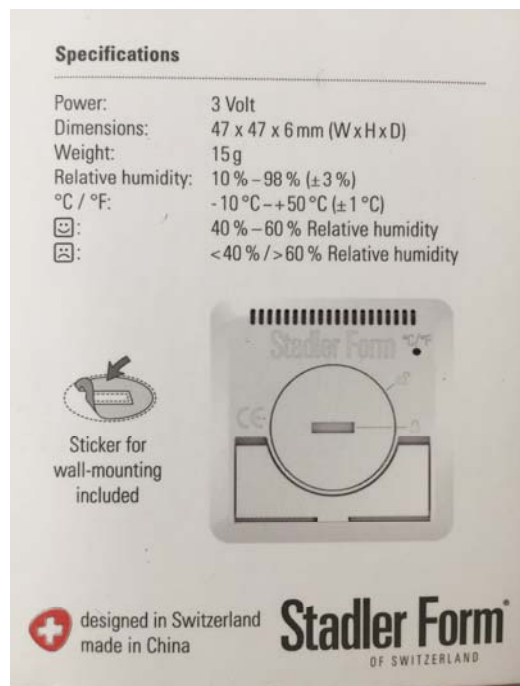

Selina Little

Nimipinge	3V
Mõõtmed	47 x 47 x 6 mm (laius x kõrgus x sügavus)
Komplektis	1 patarei (CR 2016)
Kaal	15 g
Suhteline õhuniiskus	10 - 98% (-/+ 3%)
Temperatuur C / F	-10 C -- +50 C (-/+ 1C)

Komplektis on kaasas ka seinale paigaldust võimaldav kahepoolne kleebis (paigaldatakse patarei kaane külge)

Temperatuuri kuvamist on võimalik valida kas Celsiuse või Fahrenheiti skaalal (vastava märgise juures, ava sees, kirjaklambriga vajutades).

Stadler Form[®]